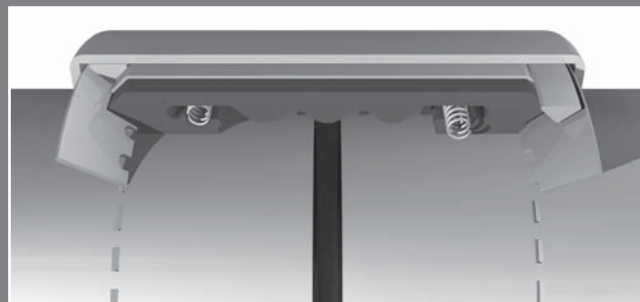

Откройте для себя преимущества муфт STRAUB

Наше качество – Ваша прибыль

Муфтам STRAUB Можно доверять - это подтверждают различные испытания и проверки, а также удовлетворенность наших клиентов. Огромная выгода клиентов и высокая работоспособность по-настоящему впечатляют.

- **Независимость системы:**
  соединяет трубы из различных материалов.
- **Гибкое трубное соединение:**
  компенсирует погрешности монтажа без возникновения напряжения в соединении.
- **Простота монтажа:**
  легко, малые габариты, без обработки концов труб.
- **Пожаро- и взрывобезопасная технология монтажа:**
  Защитные меры не требуются.
- **Компенсационные свойства:**
  шум, вибрация, осевые и угловые смещения.
- **Экономичность:**
  за счет быстроты монтажа.

Общий принцип

Прогрессивный уплотнительный эффект манжеты:
При увеличении давления в сети трубопровода через каналы в манжете пропорционально увеличивается давление на уплотнительные губки манжеты. При этом увеличивается степень герметизации.

Прогрессивный эффект сцепления зубчатого анкерного кольца:
При повышении осевой нагрузки на трубы вследствие увеличения внутреннего давления в сети или внешнего воздействия происходит постоянно внедрение зубцов специальной формы анкерного кольца в поверхность трубы.

Газо-/Водоснабжение